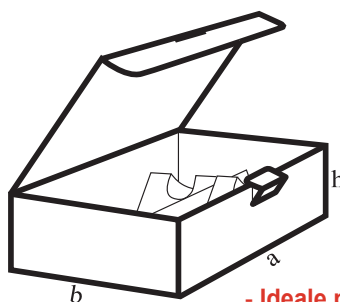

Venus Pieghevole (Grandi Misure)

- Ideale per 1 o 2 bottiglie (collocate in orizzontale)
- Realizzata in cartone Microonda accoppiato ad eleganti carte speciali a tinta unita, di 2 mm circa di spessore
- Chiusura inferiore automontante, ad incastro o a scatto
- Personalizzabile con stampa A CALDO (Oro, Argento o Rame lucidi) oppure con stampa SERIGRAFICA (un colore a scelta)

Bianco Patinato Sabbia Liscio

Neve - Avorio Sabbia Onda

Blu - Bordeaux Verde - Rosso Carruba - Nero

dimensioni (cm)
a x b x h

		50 pz	100 pz	200 pz	500 pz	1.000 pz	50 pz	100 pz	200 pz	500 pz	1.000 pz	50 pz	100 pz	200 pz	500 pz	1.000 pz
31x8x8 (a)		€ 1,08	€ 0,79	€ 0,65	€ 0,53	€ 0,48	€ 1,44	€ 1,19	€ 1,01	€ 0,88	€ 0,83	€ 1,66	€ 1,40	€ 1,22	€ 1,08	€ 1,05
32x7x7 (b)		€ 1,08	€ 0,79	€ 0,65	€ 0,53	€ 0,48	€ 1,44	€ 1,19	€ 1,01	€ 0,88	€ 0,83	€ 1,66	€ 1,40	€ 1,22	€ 1,08	€ 1,05
32x16x8 (c)		€ 1,30	€ 1,05	€ 0,92	€ 0,81	€ 0,78	€ 1,99	€ 1,68	€ 1,59	€ 1,44	€ 0,41	€ 2,41	€ 2,15	€ 1,95	€ 1,83	€ 1,75
33x9x9 (d)		€ 1,08	€ 0,79	€ 0,65	€ 0,53	€ 0,48	€ 1,44	€ 1,19	€ 1,01	€ 0,88	€ 0,83	€ 1,66	€ 1,40	€ 1,22	€ 1,08	€ 1,05
33x16x8.5 (d)		€ 1,40	€ 1,15	€ 1,02	€ 0,91	€ 0,88	€ 2,09	€ 1,78	€ 1,69	€ 1,54	€ 1,51	€ 2,51	€ 2,25	€ 2,05	€ 1,93	€ 1,85
36x15x10		€ 1,35	€ 1,01	€ 0,81	€ 0,75	€ 0,73	€ 2,13	€ 1,76	€ 1,60	€ 1,48	€ 0,45	€ 2,55	€ 2,21	€ 1,92	€ 1,81	€ 1,78
36x10.5x10.5		€ 1,35	€ 1,01	€ 0,81	€ 0,75	€ 0,73	€ 2,13	€ 1,76	€ 1,60	€ 1,48	€ 0,45	€ 2,55	€ 2,21	€ 1,92	€ 1,81	€ 1,78
37x8x8 (e)		€ 1,08	€ 0,79	€ 0,65	€ 0,53	€ 0,48	€ 1,44	€ 1,19	€ 1,01	€ 0,88	€ 0,83	€ 1,66	€ 1,40	€ 1,22	€ 1,08	€ 1,05
37x22x11.5 (e)		€ 2,16	€ 1,67	€ 1,39	€ 1,22	€ 1,17	€ 3,24	€ 2,69	€ 2,39	€ 2,17	€ 2,08	€ 3,84	€ 3,28	€ 2,97	€ 2,76	€ 2,63

- (a) dotata di un **colletto**, adatta per 1 bottiglia "Bordolese" da 75 cl
  (b) dotata di un **colletto**, adatta per 1 bottiglia "Bordolese" da 50 cl
  (c) dotata di un **divisorio**, adatta per 2 bottiglie "Bordolesi" da 75 cl
  (d) dotata di un **colletto**, adatta per 1 bottiglia "Magnum" da 150 cl
  (e) dotata di un **divisorio**, adatta per 2 bottiglie "Magnum" da 150 cl

	200 pz	500 pz	1.000 pz	50 pz	100 pz	200 pz	500 pz	1.000 pz	50 pz	100 pz	200 pz	500 pz	1.000 pz	
Stampa a caldo (area cm 10x10 - 15x7 - 20x5) Cliché per stampa a caldo .... € 69,00					€ 0,45	€ 0,32	€ 0,22	€ 0,16		€ 0,45	€ 0,32	€ 0,22	€ 0,16	
Stampa serigrafica (area cm 70x50)	€ 1,01	€ 0,67	€ 0,46				€ 1,01	€ 0,67	€ 0,46			€ 1,01	€ 0,67	€ 0,46