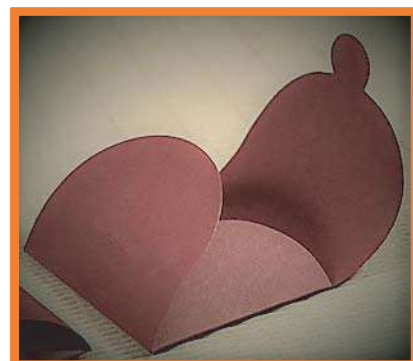

100 pz   200 pz   300 pz   400 pz

Stampa a caldo   € 0,40   € 0,30   € 0,26   € 0,23
Cliché per Stampa   € 65,00

Colori di stampa: Oro, Argento, Rame lucidi.
Aree di stampa: cm 10x10, 15x7, 20x5

Stampa digitale   € 1,10   € 0,85   € 0,65   € 0,54

Colori di stampa: tutti (quadricromia)
NB stampa possibile solo su fondo Neve o Avorio