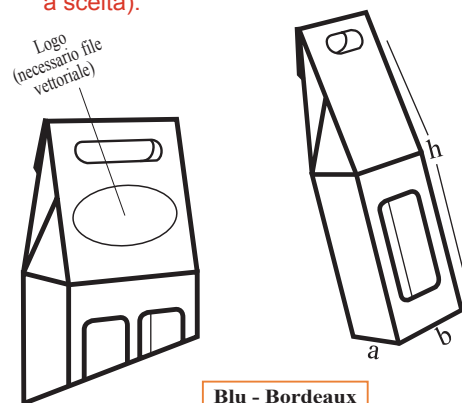

## Scatola per Bottiglie (manico intero)

- Realizzata in cartone Microonda Patinato Bianco o Marrone chiaro, oppure Accoppiato ad eleganti carte speciali a tinta unita. Lo spessore del materiale è 2 mm circa.
- Adatta a confezionare bottiglie di olio o vino da 50 o 75 cl.
- Facilissima da comporre, senza colle né adesivi.
- Personalizzabile con stampa A CALDO (oro - argento - rame lucidi) oppure con stampa SERIGRAFICA (un colore a scelta).

## Scatola per Bottiglie (manico a scomparsa)

- Realizzata in cartone Microonda accoppiato ad eleganti carte speciali a tinta unita, di 2 mm circa di spessore. L' interno è di colore bianco
- Adatta a confezionare bottiglie di spumante o simili
- Manico "a scomparsa", assai robusto
- Chiusura inferiore automontante, "a scatto"
- Personalizzabile con stampa A CALDO (oro - argento - rame lucidi) oppure con stampa SERIGRAFICA (un colore a scelta)