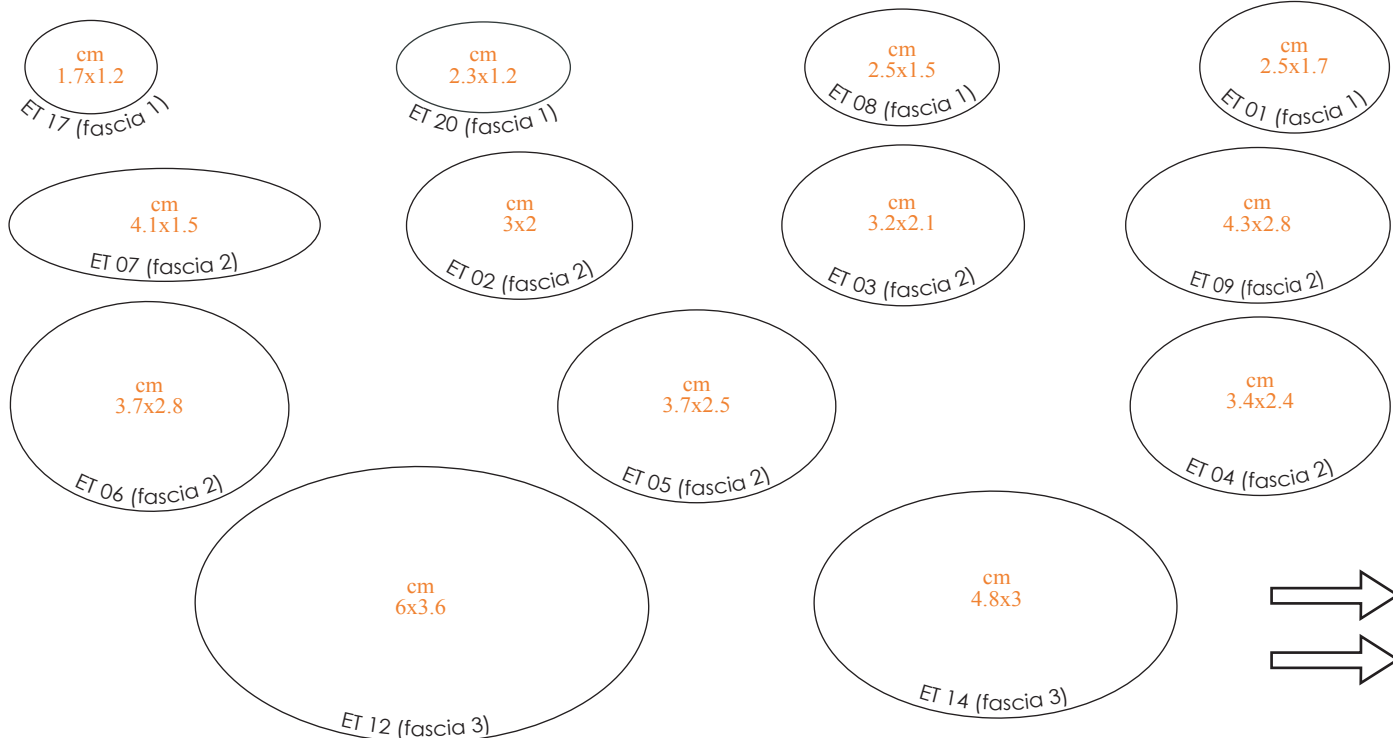

Etichette

- A partire da 2.500 pezzi
- Personalizzate con stampa a caldo (1 colore)
- Consegnate in bobine da 1.000 o 2.000 pezzi, confezionate in robusti astucci.
- Elaborate graficamente secondo le idee ed i suggerimenti del cliente
- Consegna in 15 gg (primo ordine) e 7 gg (riordini)

Il listino prezzi è suddiviso in fasce:

accanto ad ogni sagoma disponibile si trova indicata la fascia di prezzo alla quale appartiene.

	2.500 pz	5.000 pz	10.000 pz	20.000 pz
fascia 1	€ 75,00 (3,0 cents cad)	€ 90,00 (1,8 cents cad)	€ 120,00 (1,2 cents cad)	€ 200,00 (1,0 cents cad)
fascia 2	€ 95,00 (3,8 cents cad)	€ 120,00 (2,4 cents cad)	€ 180,00 (1,8 cents cad)	€ 275,00 (1,4 cents cad)
fascia 3	€ 120,00 (4,8 cents cad)	€ 150,00 (3,0 cents cad)	€ 220,00 (2,2 cents cad)	€ 320,00 (1,6 cents cad)
Cliché per stampa	€ 45,00			

Sagome disponibili (dimensione naturale)

Sagome disponibili (dimensione naturale)